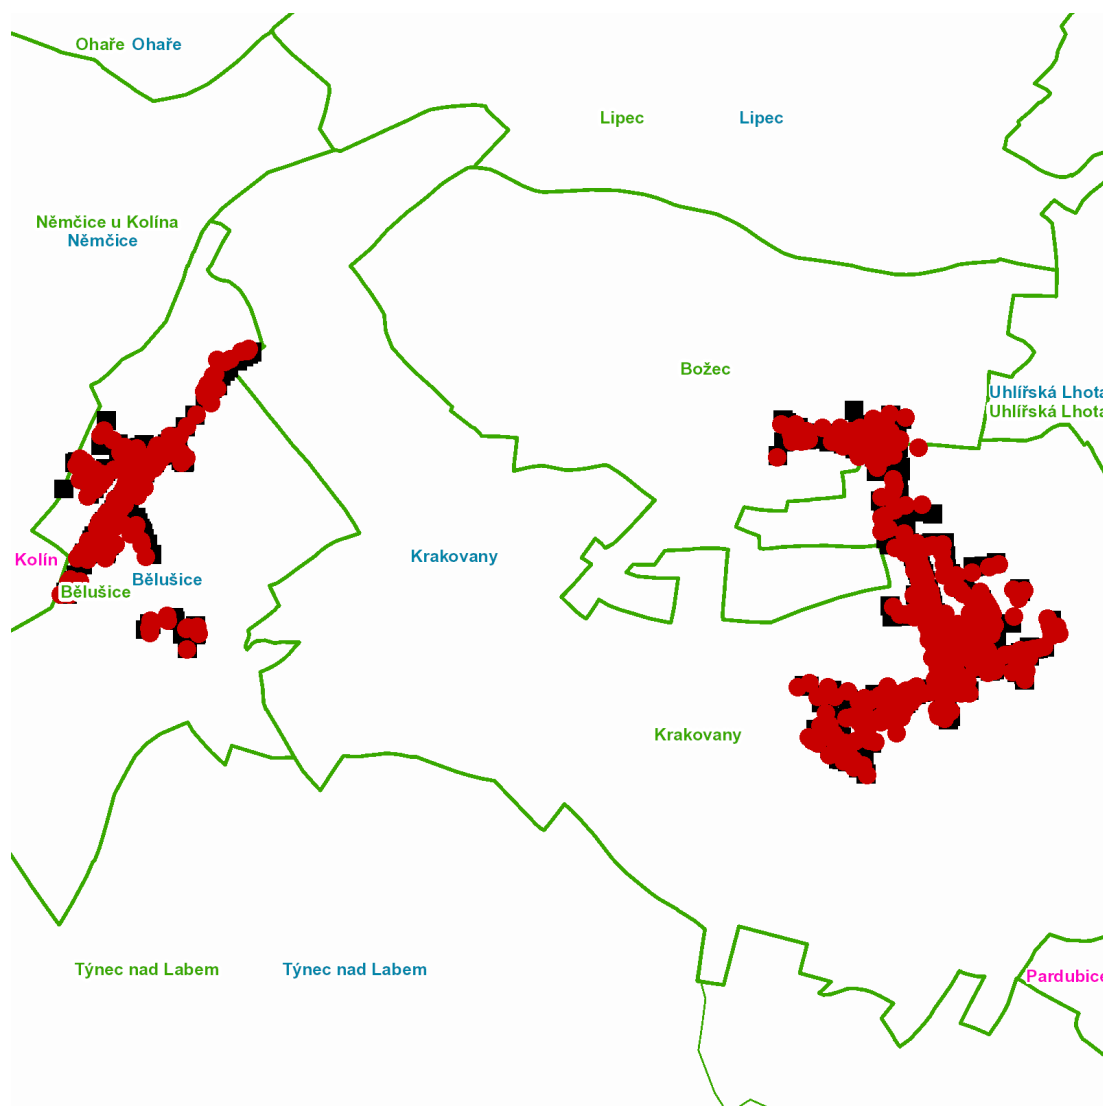

Krakovany (okres Kolín)

část obce **Božec**

č. p. 2-8, 10, 12, 13, 15, 16, 17, 19-45, 47, 49, 50

č. ev. 1, 4

část obce **Krakovany**

č. p. 1-11, 15, 18-44, 46, 47, 48, 49, 51, 52, 53, 55, 57-63, 65, 66, 67, 71, 72, 73, 75-79, 84, 85, 86, 87, 89, 90, 93, 96-104, 107, 108, 110-117, 119, 121, 124, 125, 127, 128, 129, 135, 136, 140, 142, 143, 145, 152-158, 163, 164, 165, 166, 171, 172, 173, 174, 178-188, 190, 191, 194-200, 202, 203, 205, 210, 212, 214, 215, 216, 218-229, 234, 242, 243, 244, 247, 249-262, 265, 266, 268, 273, 277-283, 286, 287, 289, 290, 292, 294, 299, 300, 301, 302, 304, 306, 307, 310, 311, 316, 319, 321, 328, 340, 345, 353

č. ev. 1

kat. území **Krakovany** (kód **672351**): **parcelní č.** 81/8, 117, 208/3, 208/8, 210/2, 260/6, 265/11, 290/6, 303/1, 305/92, 305/93, 305/94, 305/134, 305/135, 305/139, 890/12, 891/29, 891/30, 891/32, 891/33, 891/36, 891/37, 891/41, 891/42, 891/43, 891/44, 891/45, 891/48, 1366/8, 1377/1

dne 21. 4. 2022 od 7:30 do 16:30 hodin**Orientační mapový podklad odstávkou dotčených lokalit****VYSVĚTLIVKY**

- – adresy dotčené odstávkou elektřiny
- – místa připojení k elektrické síti dotčená odstávkou

INFORMACE ZASLÁNA

IDDS: 5mgak6g (Obec Bělušice)

IDDS: 6dtbna9 (Obec Krakovany)